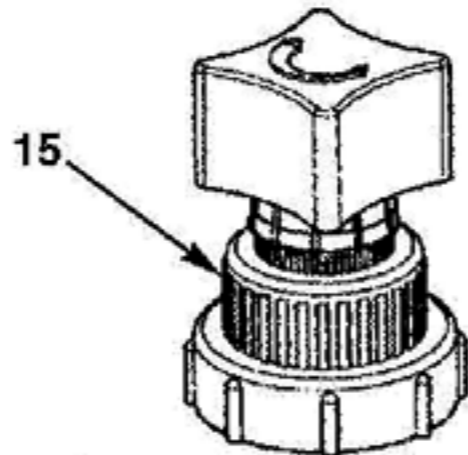

Torque to 125-150 lbs-in
Serrez de 125 à 150 lbs-in
Torsión hasta 14,2 - 17, N·m

Torque to 5-7 lbs-in
Serrez de 5 à 7 lbs-in
Torsión hasta ,6 - ,8 N·m

Torque to 50-75 lbs-in
Serrez de 50 à 75 lbs-in
Torsión hasta 5,7 - 8,5 N·m

Torque to 125-130 lbs-in
Serrez de 125 à 130 lbs-in
Torsión hasta 14,2 - 14,7 N·m

Torque to 200-250 lbs-in
Serrez de 200 à 250 lbs-in
Torsión hasta 22,6 - 28,3 N·m

Torque to 125-130 lbs-in
Serrez de 125 à 130 lbs-in
Torsión hasta 14,2 - 14,7 N·m

Torque to 125-130 lbs-in
Serrez de 125 à 130 lbs-in
Torsión hasta 14,2 - 14,7 N·m